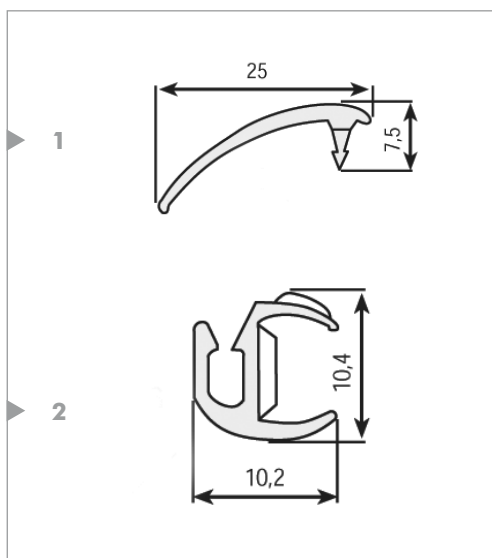

CODICE	DESCRIZIONE	SIMBOLI
2100391	PROFILO ESTERNO FINITURA OEM 4107059001	1
2100392	PROFILO INTERNO FINITURA OEM 4807059004	2

► **IVECO ORLANDI EURORIDER**