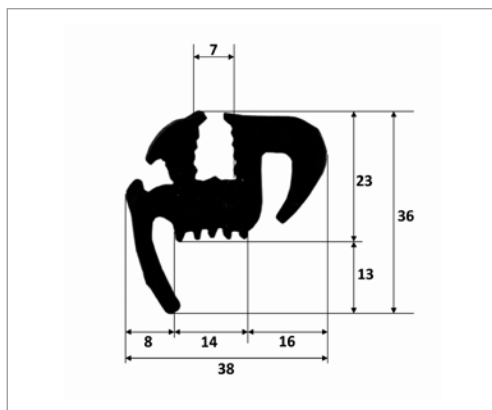

CODICE	DESCRIZIONE	SIMBOLI
2100130	PROFILO GUARNIZIONE	25

► **BMB 240 - 231 - AVANCITY - VIVACITY**