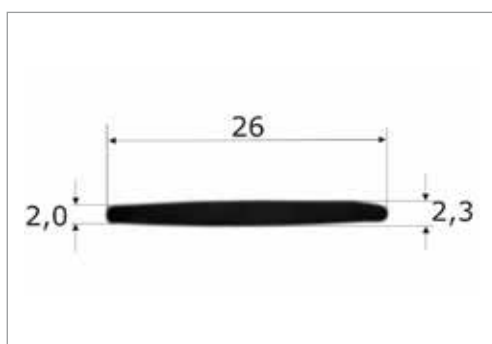

CODICE	DESCRIZIONE	SIMBOLI
2100190	PROFILO FINITURA CORNICE OEM 51610210	

► **ORLANDI DOMINO 2001 HD-HDH**