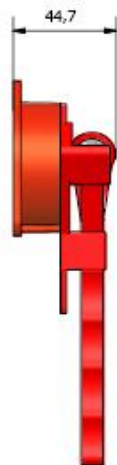

cod. **2700033A** martelletto d'emergenza semplice con supporto senza sigillo
emergency hammer w/o seal

* cod. **2700066** martelletto d'emergenza semplice con supporto con sigillo in piombo
emergency hammer w/seal

interasse di fissaggio del supporto: 39,5 mm / fixing wheelbase 39,5 mm

* confezione 100 pz / MOQ: 100 pcs

cod. **2700033** martelletto d'emergenza semplice con supporto senza sigillo
emergency hammer w/bracket w/o seal

interasse di fissaggio : 41 mm / fixing wheelbase 41 mm

cod. **2700034A** martelletto d'emergenza con cavo antifurto
emergency hammer w/anti- theft cable

quote di fissaggio/ fixing quotes

cod. **2700034** martelletto d'emergenza con cavo antifurto
emergency hammer w/anti-theft cable