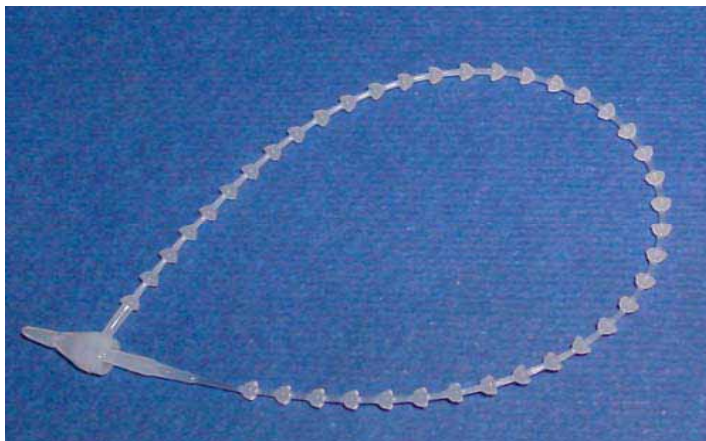

interasse di fissaggio : 41 mm / fixing wheelbase 41 mm

cod. **2700034A** martelletto d'emergenza con cavo antifurto
emergency hammer w/anti- theft cable

quote di fissaggio/ fixing quotes

cod. **2700034** martelletto d'emergenza con cavo antifurto
emergency hammer w/anti-theft cable

cod. **2700069** martelletto d'emergenza con sensore antifurto
emergency hammer w/anti theft sensor

DISPONIBILE SU RICHIESTA / AVAILABLE ON REQUEST

cod. **2700012** sigillo nylon di sicurezza L.150 mm x martelletti d'emergenza (tutti i tipi)
safety seal in nylon L. 150 mm for emergency hammers (all kinds)