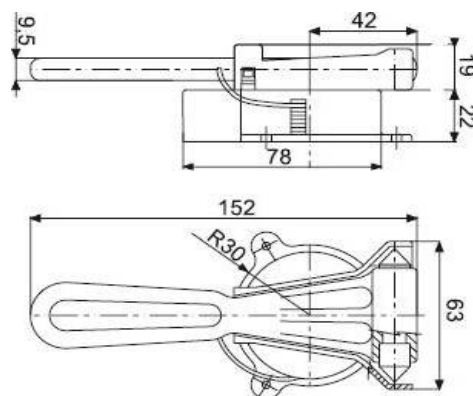

interasse di fissaggio del supporto: 39,5 mm / fixing wheelbase 39,5 mm

* confezione 100 pz / MOQ: 100 pcs

cod. **2700033** martelletto d'emergenza semplice con supporto senza sigillo
emergency hammer w/bracket w/o seal

interasse di fissaggio : 41 mm / fixing wheelbase 41 mm

cod. **2700034A** martelletto d'emergenza con cavo antifurto
emergency hammer w/anti- theft cable

quote di fissaggio/ fixing quotes

cod. **2700034** martelletto d'emergenza con cavo antifurto
emergency hammer w/anti-theft cable