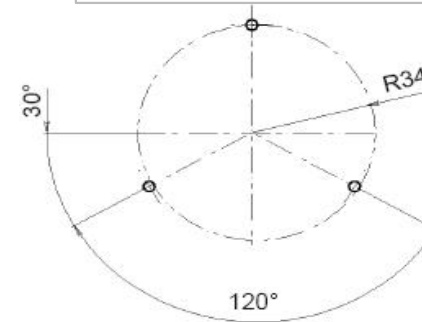

quote di fissaggio/ fixing quotes