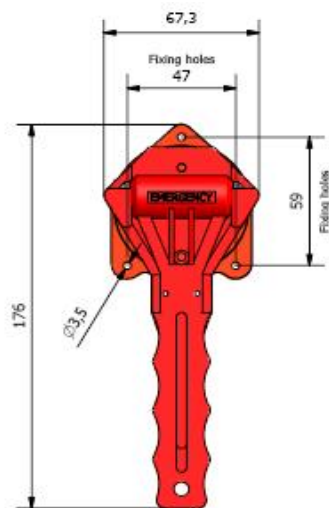

cod. **2700033A** martelletto d'emergenza semplice con supporto senza sigillo
emergency hammer w/o seal

* cod. **2700066** martelletto d'emergenza semplice con supporto con sigillo in piombo
emergency hammer w/seal

interasse di fissaggio del supporto: 39,5 mm / fixing wheelbase 39,5 mm

* confezione 100 pz / MOQ: 100 pcs

cod. **2700033** martelletto d'emergenza semplice con supporto senza sigillo
emergency hammer w/bracket w/o seal

interasse di fissaggio : 41 mm / fixing wheelbase 41 mm

cod. **2700034A** martelletto d'emergenza con cavo antifurto
emergency hammer w/anti- theft cable

quote di fissaggio/ fixing quotes

cod. **2700034** martelletto d'emergenza con cavo antifurto
emergency hammer w/anti-theft cable