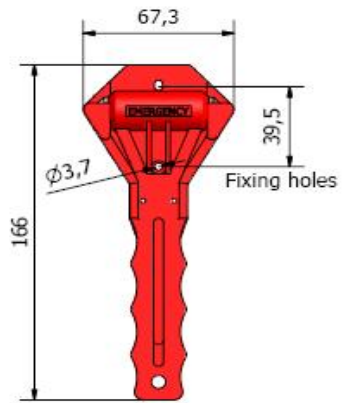

interasse di fissaggio del supporto: 39,5 mm / fixing wheelbase 39,5 mm

* confezione 100 pz / MOQ: 100 pcs

cod. **2700033** martelletto d'emergenza semplice con supporto senza sigillo
emergency hammer w/bracket w/o seal

interasse di fissaggio : 41 mm / fixing wheelbase 41 mm

cod. **2700034A** martelletto d'emergenza con cavo antifurto
emergency hammer w/anti- theft cable

quote di fissaggio/ fixing quotes

cod. **2700034** martelletto d'emergenza con cavo antifurto
emergency hammer w/anti-theft cable