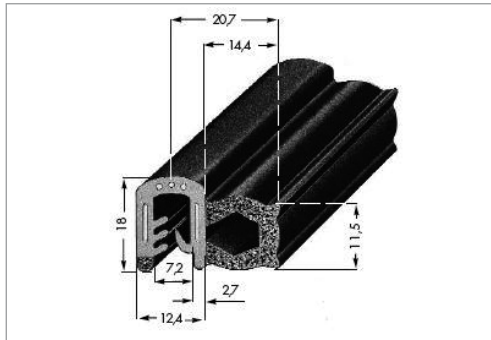

CODICE	DESCRIZIONE	SIMBOLI
2100278	GUISTAM - OEM 51610211	50

ORLANDI DOMINO 2001