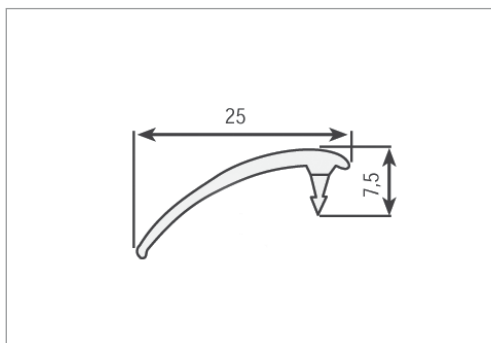

CODICE	DESCRIZIONE	SIMBOLI
2100391	PROFILO ESTERNO CONTORNO PARABREZZA OEM 4107059001	

▶ **ORLANDI EURORIDER**