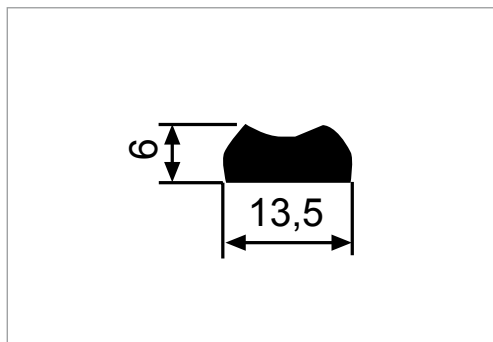

CODICE	DESCRIZIONE	SIMBOLI
2100390	PROFILO ADESIVO NERO	 25 

CODICE	DESCRIZIONE	SIMBOLI
2100393	PROFILO GOCCIOLATOIO ADESIVO	 25 

CODICE	DESCRIZIONE	SIMBOLI
2100381	CONFEZIONI TERMINALI PER PROFILI 2100360, 2100379	

CODICE	DESCRIZIONE	SIMBOLI
2200035	PROFILO PARACOLPI IN POLIURETANO CON ANIMA IN ALLUMINIO BARRA DA m 4	 

CODICE	DESCRIZIONE	SIMBOLI
2200002	PROFILO PLASTICA COLORE NERO PESO g/m 40	

CODICE	DESCRIZIONE	SIMBOLI
2200003	PROFILO PLASTICA COLORE NERO PESO g/m 40	