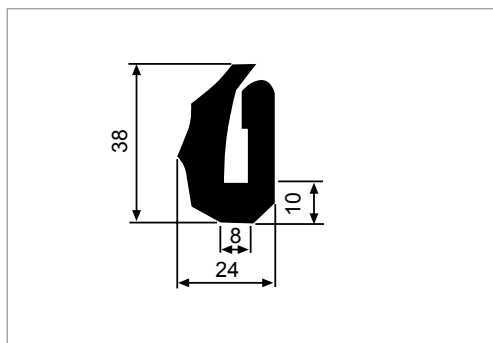

CODICE	DESCRIZIONE	SIMBOLI
2200036	PROFILO PVC COLORE NERO Peso g/m 680