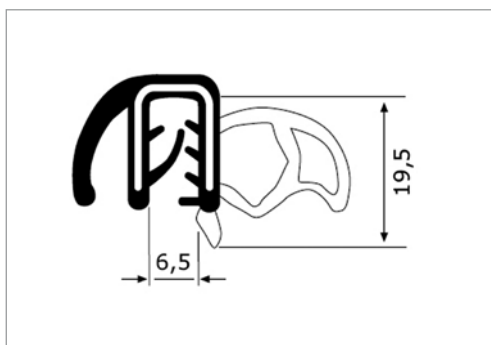

CODICE	DESCRIZIONE	SIMBOLI
2100280	GUISTAM - OEM 42555961	25

IRISBUS NEW DOMINO HD - HDH