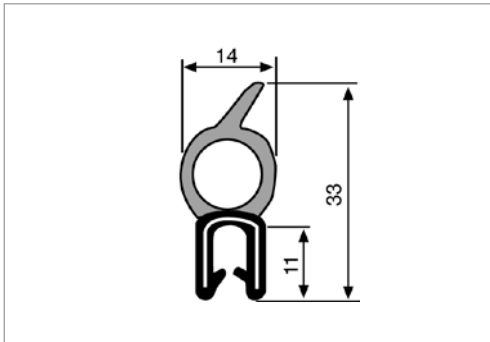

CODICE	DESCRIZIONE	SIMBOLI
2100257	GUISTAM	100