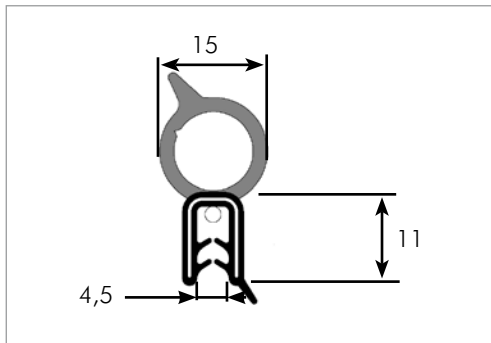

CODICE	DESCRIZIONE	SIMBOLI
2100253	GUISTAM	50