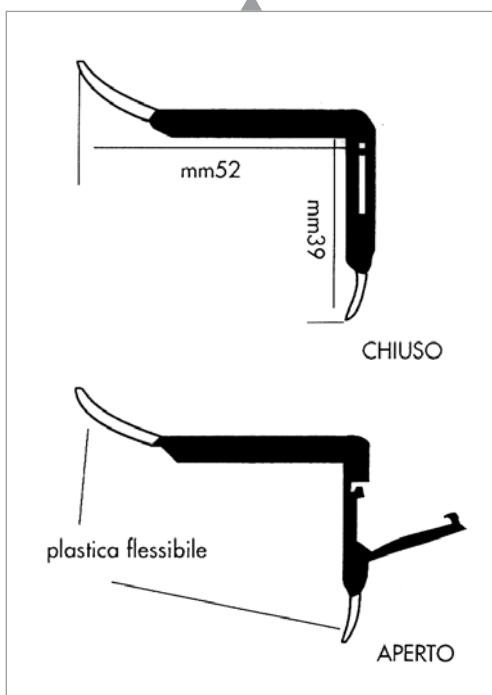

CODICE	DESCRIZIONE	SIMBOLI
2100392	PROFILO ESTERNO CONTORNO PARABREZZA OEM 4807059004	

▶ **ORLANDI EURORIDER**

CODICE	A = mm	B = mm	LUNGH.ROTOLO (m)	SIMBOLI
2200417	10	10	10	 10 
2200418	15	10	10	 10 
2200419	20	10	10	 10 
2200420	10	5	10	 10 
2200421	20	5	10	 10 
2200422	15	3	10	 10 
2200423	20	3	10	 10 
2200424	15	5	10	 10 
2200425	20	20	10	 10 
2200426	30	3	10	 10 
2200427	30	5	10	 10 
2200428	40	10	10	 10 
2200429	40	3	10	 10 
2200430	8	10	10	 10 
2200431	40	30	10	 10 
2200435	25	30	10	 10 
2200436	50	3	10	 10 

► **MOUSSE AUTOADESIVA PER CARROZZERIA**

CODICE	DESCRIZIONE	SIMBOLI
2000198	PROFILO INTERNO IN PVC NERO VETRO CAMERA DOPPIO - BARRA DA m 4	

SCHEMA DI MONTAGGIO

CODICE	DESCRIZIONE	SIMBOLI
2000199	PROFILO INTERNO IN PVC NERO VETRO SINGOLO BARRA DA m 4	