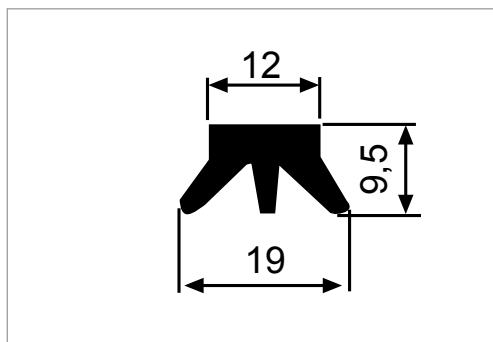

CODICE	DESCRIZIONE	SIMBOLI
2200035	PROFILO PARACOLPI IN POLIURETANO CON ANIMA IN ALLUMINIO BARRA DA m 4	 

CODICE	DESCRIZIONE	SIMBOLI
2200002	PROFILO PLASTICA COLORE NERO PESO g/m 40	

CODICE	DESCRIZIONE	SIMBOLI
2200003	PROFILO PLASTICA COLORE NERO PESO g/m 40	

CODICE	DESCRIZIONE	SIMBOLI
2200014	PROFILO PLASTICA COLORE NERO PESO g/m 75	

CODICE	DESCRIZIONE	SIMBOLI
2200020	PROFILO PVC COLORE NERO Peso g/m 120	

CODICE	DESCRIZIONE	SIMBOLI
2200021	PROFILO PVC COLORE NERO Peso g/m 120	