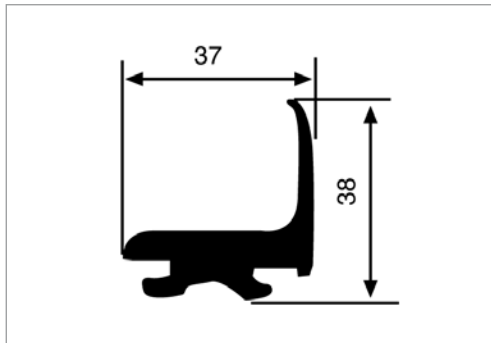

M = metro
K = chilogrammo
N = numero pezzi
Q = metro quadrato

Vedi figura nella pagina (X)

Potrebbe richiedere una M.O.Q.
 (se non disponibile a magazzino)

M.O.Q. (XX)
 (quantità minima ordinabile)

ulteriori ricambi (pagina XX)

prodotto equivalente
 (non originale di primo impianto)

codice originale costruttore

OEM

CODICE	DESCRIZIONE	SIMBOLI
2100010	PROFILO GOMMA PER ANTE m. 2,5 cad	

CODICE	DESCRIZIONE	SIMBOLI
2100152	PROFILO GOMMA PESO g/m 115	

CODICE	DESCRIZIONE	SIMBOLI
2100133	PROFILO GOMMA PESO g/m 425	

▶ UTILIZZABILE CON PROFILO ALLUMINIO 2000071

CODICE	DESCRIZIONE	SIMBOLI
2100134	PROFILO GOMMA PESO g/m 260	

▶ UTILIZZABILE CON PROFILO ALLUMINIO 2000071