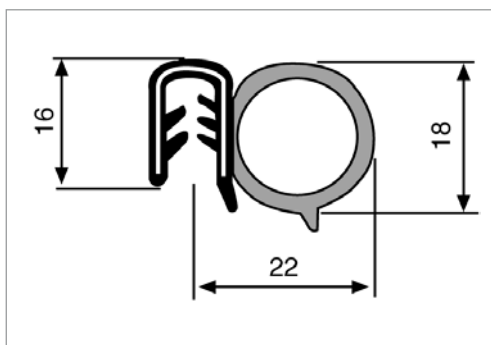

CODICE	DESCRIZIONE	SIMBOLI
2100254	GUISTAM	50