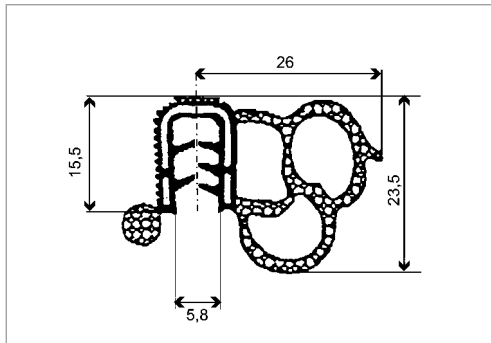

CODICE	DESCRIZIONE	SIMBOLI
2100269	GUISTAM - OEM 5006224338 ROTOLI DA m. 25	25

IRISBUS MYWAY