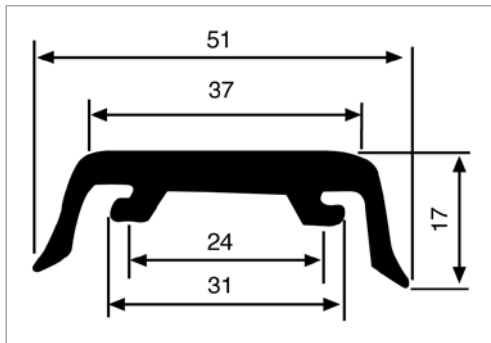

prodotto equivalente
 (non originale di primo impianto)

codice originale costruttore

OEM

CODICE	DESCRIZIONE	SIMBOLI
2100010	PROFILO GOMMA PER ANTE m. 2,5 cad	

CODICE	DESCRIZIONE	SIMBOLI
2100152	PROFILO GOMMA PESO g/m 115	

CODICE	DESCRIZIONE	SIMBOLI
2100133	PROFILO GOMMA PESO g/m 425	

▶ UTILIZZABILE CON PROFILO ALLUMINIO 2000071

CODICE	DESCRIZIONE	SIMBOLI
2100134	PROFILO GOMMA PESO g/m 260	

▶ UTILIZZABILE CON PROFILO ALLUMINIO 2000071

CODICE	DESCRIZIONE	SIMBOLI
2100157	PROFILO GOMMA Peso g/m 525	

	CODICE	DESCRIZIONE	SIMBOLI
	2100160	PROFILO TENDITORE Peso g/m 42	 
	2100159	PROFILO TENDITORE Peso g/m 60	 
	2100190	PROFILO DI FINITURA PER GUARNIZIONE CORNICE PARABREZZA ORLANDI DOMINO 2001 OEM 51610210	 
	2100207	PROFILO GOMMA CERNIERA OEM 4867849	 
	2100130	PROFILO GOMMA PARABREZZA	 