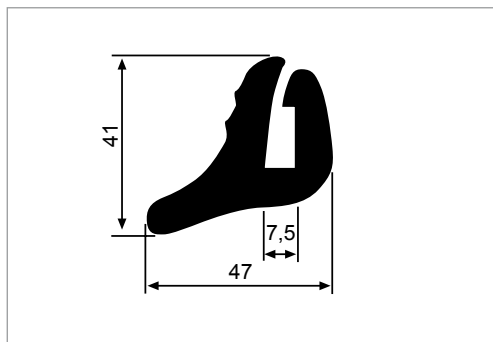

CODICE	DESCRIZIONE	SIMBOLI
2200035	PROFILO PARACOLPI IN POLIURETANO CON ANIMA IN ALLUMINIO BARRA DA m 4	 

CODICE	DESCRIZIONE	SIMBOLI
2200002	PROFILO PLASTICA COLORE NERO PESO g/m 40	

CODICE	DESCRIZIONE	SIMBOLI
2200003	PROFILO PLASTICA COLORE NERO PESO g/m 40	

CODICE	DESCRIZIONE	SIMBOLI
2200014	PROFILO PLASTICA COLORE NERO PESO g/m 75	

CODICE	DESCRIZIONE	SIMBOLI
2200020	PROFILO PVC COLORE NERO Peso g/m 120	

CODICE	DESCRIZIONE	SIMBOLI
2200021	PROFILO PVC COLORE NERO Peso g/m 120	

CODICE	DESCRIZIONE	SIMBOLI
2200033	PROFILO PVC COLORE NERO Peso g/m 680	 

CODICE	DESCRIZIONE	SIMBOLI
2200036	PROFILO PVC COLORE NERO Peso g/m 680	 

CODICE	DESCRIZIONE	SIMBOLI
2200034	PROFILO PVC COLORE NERO Peso g/m 1100	 