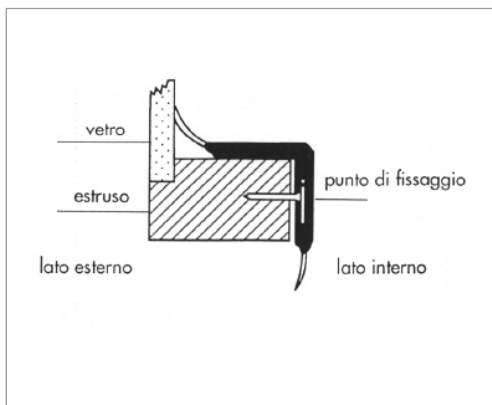

CODICE	DESCRIZIONE	SIMBOLI
2100392	PROFILO ESTERNO CONTORNO PARABREZZA OEM 4807059004	

▶ **ORLANDI EURORIDER**

CODICE	A = mm	B = mm	LUNGH.ROTOLO (m)	SIMBOLI
2200417	10	10	10	 10 
2200418	15	10	10	 10 
2200419	20	10	10	 10 
2200420	10	5	10	 10 
2200421	20	5	10	 10 
2200422	15	3	10	 10 
2200423	20	3	10	 10 
2200424	15	5	10	 10 
2200425	20	20	10	 10 
2200426	30	3	10	 10 
2200427	30	5	10	 10 
2200428	40	10	10	 10 
2200429	40	3	10	 10 
2200430	8	10	10	 10 
2200431	40	30	10	 10 
2200435	25	30	10	 10 
2200436	50	3	10	 10 

► **MOUSSE AUTOADESIVA PER CARROZZERIA**

CODICE	DESCRIZIONE	SIMBOLI
2000198	PROFILO INTERNO IN PVC NERO VETRO CAMERA DOPPIO - BARRA DA m 4	

SCHEMA DI MONTAGGIO

CODICE	DESCRIZIONE	SIMBOLI
2000199	PROFILO INTERNO IN PVC NERO VETRO SINGOLO BARRA DA m 4	