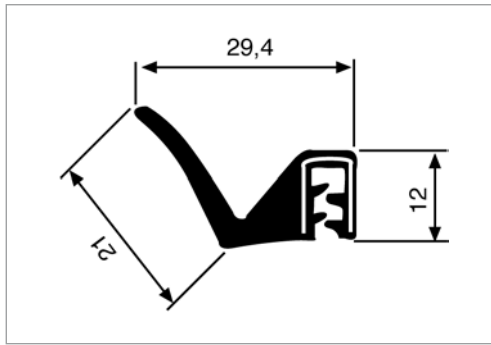

CODICE	DESCRIZIONE	SIMBOLI
2100264	GUISTAM	50
SETRA S200