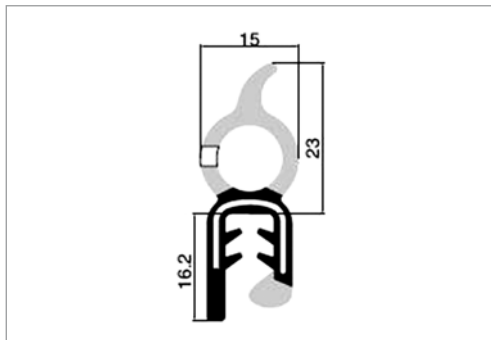

CODICE	DESCRIZIONE	SIMBOLI
2100279	GUISTAM	50