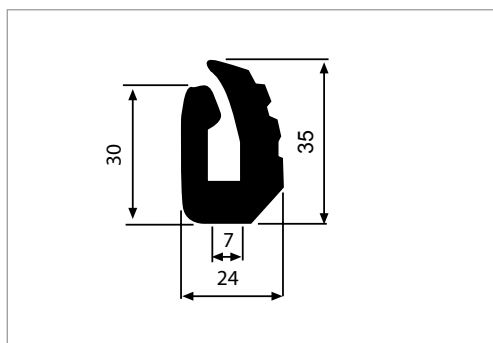

CODICE	DESCRIZIONE	SIMBOLI
2200035	PROFILO PARACOLPI IN POLIURETANO CON ANIMA IN ALLUMINIO BARRA DA m 4	 

CODICE	DESCRIZIONE	SIMBOLI
2200002	PROFILO PLASTICA COLORE NERO PESO g/m 40	

CODICE	DESCRIZIONE	SIMBOLI
2200003	PROFILO PLASTICA COLORE NERO PESO g/m 40	

CODICE	DESCRIZIONE	SIMBOLI
2200014	PROFILO PLASTICA COLORE NERO PESO g/m 75	

CODICE	DESCRIZIONE	SIMBOLI
2200020	PROFILO PVC COLORE NERO Peso g/m 120	

CODICE	DESCRIZIONE	SIMBOLI
2200021	PROFILO PVC COLORE NERO Peso g/m 120	

CODICE	DESCRIZIONE	SIMBOLI
2200033	PROFILO PVC COLORE NERO Peso g/m 680	 

CODICE	DESCRIZIONE	SIMBOLI
2200036	PROFILO PVC COLORE NERO Peso g/m 680	 

CODICE	DESCRIZIONE	SIMBOLI
2200034	PROFILO PVC COLORE NERO Peso g/m 1100	 