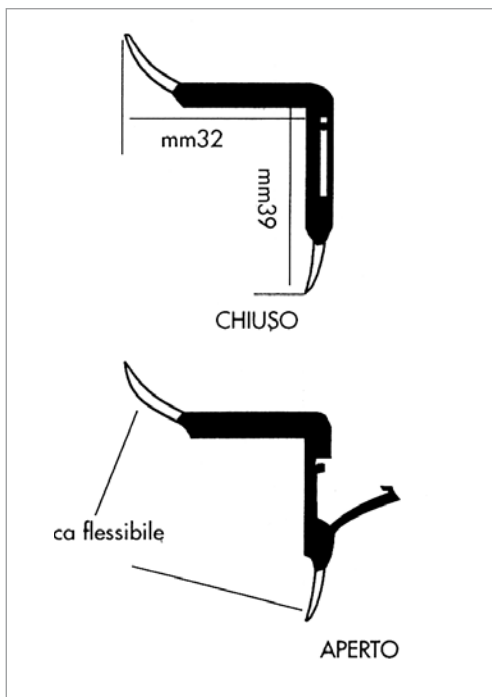

CODICE	DESCRIZIONE	SIMBOLI
2000198	PROFILO INTERNO IN PVC NERO VETRO CAMERA DOPPIO - BARRA DA m 4