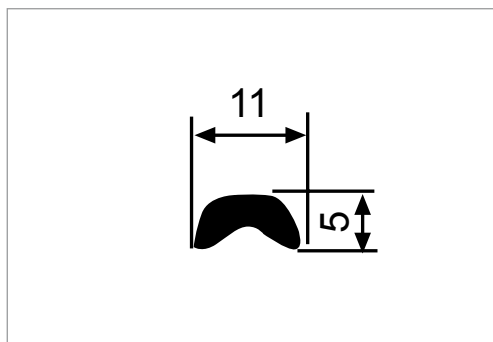

CODICE	DESCRIZIONE	SIMBOLI
2100390	PROFILO ADESIVO NERO	 25 

CODICE	DESCRIZIONE	SIMBOLI
2100393	PROFILO GOCCIOLATOIO ADESIVO	 25 

CODICE	DESCRIZIONE	SIMBOLI
2100381	CONFEZIONI TERMINALI PER PROFILI 2100360, 2100379	

CODICE	DESCRIZIONE	SIMBOLI
2200035	PROFILO PARACOLPI IN POLIURETANO CON ANIMA IN ALLUMINIO BARRA DA m 4	 

CODICE	DESCRIZIONE	SIMBOLI
2200002	PROFILO PLASTICA COLORE NERO PESO g/m 40	

CODICE	DESCRIZIONE	SIMBOLI
2200003	PROFILO PLASTICA COLORE NERO PESO g/m 40	