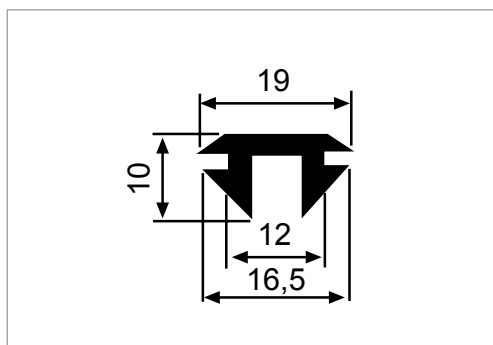

CODICE	DESCRIZIONE	SIMBOLI
2200035	PROFILO PARACOLPI IN POLIURETANO CON ANIMA IN ALLUMINIO BARRA DA m 4	 

CODICE	DESCRIZIONE	SIMBOLI
2200002	PROFILO PLASTICA COLORE NERO PESO g/m 40	

CODICE	DESCRIZIONE	SIMBOLI
2200003	PROFILO PLASTICA COLORE NERO PESO g/m 40	

CODICE	DESCRIZIONE	SIMBOLI
2200014	PROFILO PLASTICA COLORE NERO PESO g/m 75	

CODICE	DESCRIZIONE	SIMBOLI
2200020	PROFILO PVC COLORE NERO Peso g/m 120	

CODICE	DESCRIZIONE	SIMBOLI
2200021	PROFILO PVC COLORE NERO Peso g/m 120	