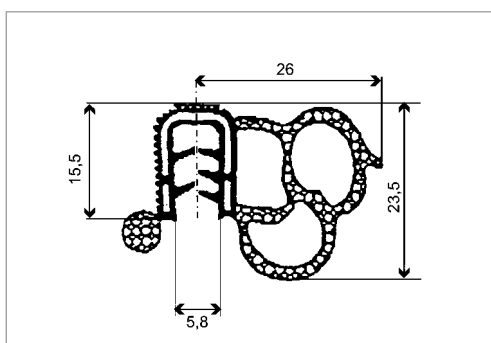

CODICE	DESCRIZIONE	SIMBOLI
2100269	GUISTAM - OEM 5006224338	??
IRISBUS MYWAY