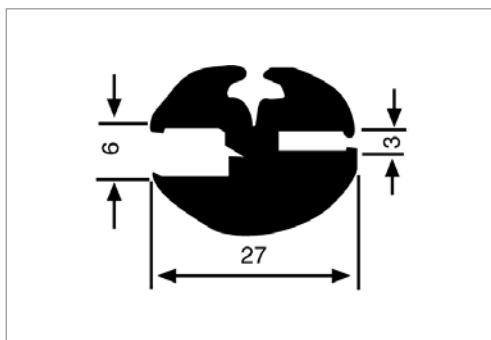

prodotto equivalente
 (non originale di primo impianto)

codice originale costruttore

OEM

CODICE	DESCRIZIONE	SIMBOLI
2100010	PROFILO GOMMA PER ANTE m. 2,5 cad	

CODICE	DESCRIZIONE	SIMBOLI
2100152	PROFILO GOMMA PESO g/m 115	

CODICE	DESCRIZIONE	SIMBOLI
2100133	PROFILO GOMMA PESO g/m 425	

▶ UTILIZZABILE CON PROFILO ALLUMINIO 2000071

CODICE	DESCRIZIONE	SIMBOLI
2100134	PROFILO GOMMA PESO g/m 260	

▶ UTILIZZABILE CON PROFILO ALLUMINIO 2000071