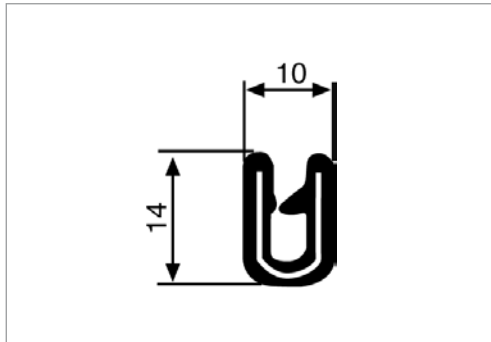

CODICE	DESCRIZIONE	SIMBOLI
2100252	GUISTAM	50