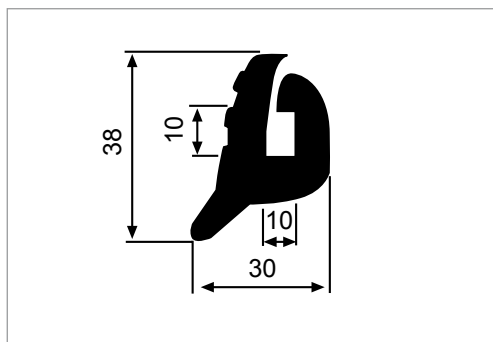

CODICE	DESCRIZIONE	SIMBOLI
2200033	PROFILO PVC COLORE NERO Peso g/m 680