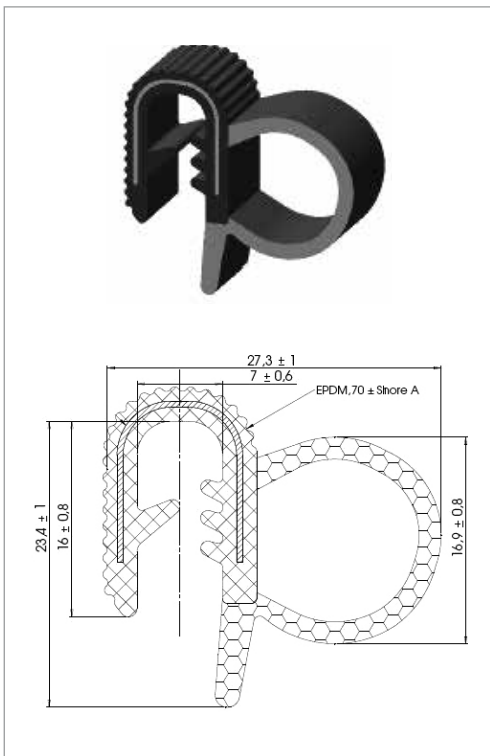

CODICE	DESCRIZIONE	SIMBOLI
2100282	GUISTAM	125