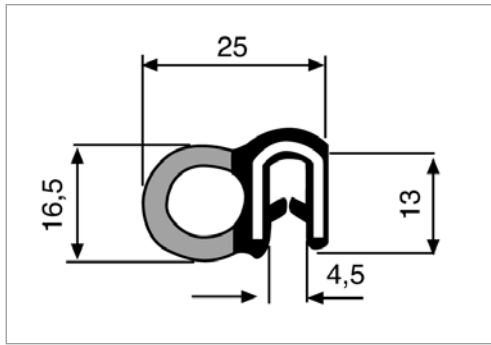

CODICE	DESCRIZIONE	SIMBOLI
2100250	GUISTAM	50