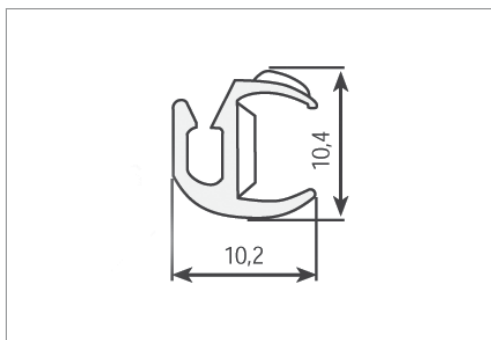

CODICE	DESCRIZIONE	SIMBOLI
2100392	PROFILO ESTERNO CONTORNO PARABREZZA OEM 4807059004	

▶ **ORLANDI EURORIDER**