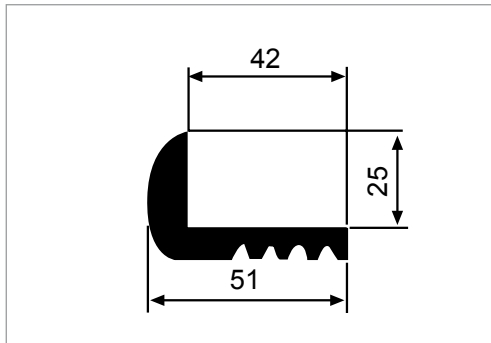

CODICE	DESCRIZIONE	SIMBOLI
2200037	PARAGRADINI IN PVC COLORE NERO Peso g/m 650 BARRA DA m 2,5