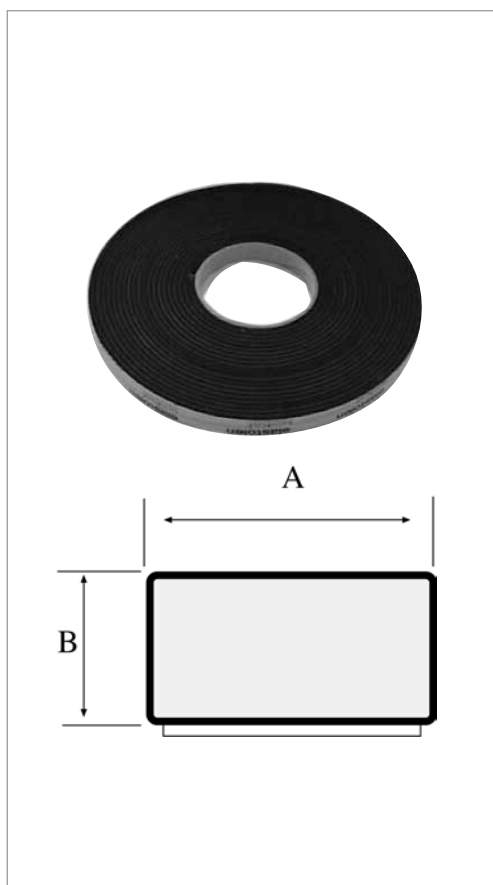

CODICE	A = mm	B = mm	LUNGH.ROTOLO (m)	SIMBOLI
2200417	10	10	10	10
2200418	15	10	10	10
2200419	20	10	10	10
2200420	10	5	10	10
2200421	20	5	10	10
2200422	15	3	10	10
2200423	20	3	10	10
2200424	15	5	10	10
2200425	20	20	10	10
2200426	30	3	10	10
2200427	30	5	10	10
2200428	40	10	10	10
2200429	40	3	10	10
2200430	8	10	10	10
2200431	40	30	10	10
2200435	25	30	10	10
2200436	50	3	10	10

► **MOUSSE AUTOADESIVA PER CARROZZERIA**