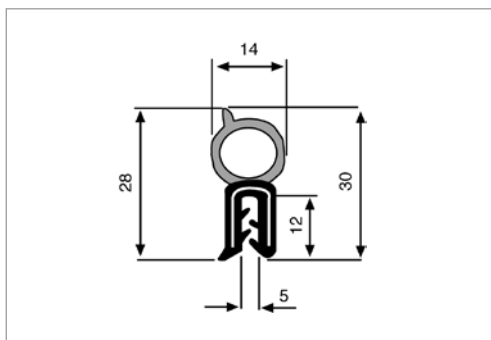

CODICE	DESCRIZIONE	SIMBOLI
2100255	GUISTAM	100