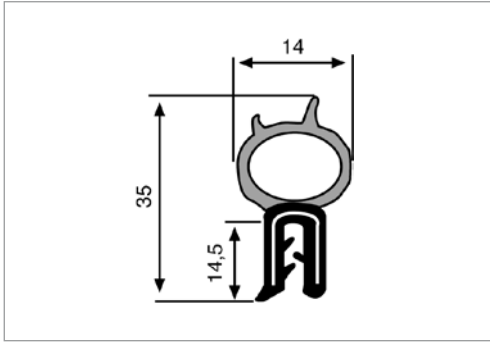

CODICE	DESCRIZIONE	SIMBOLI
2100256	GUISTAM	125