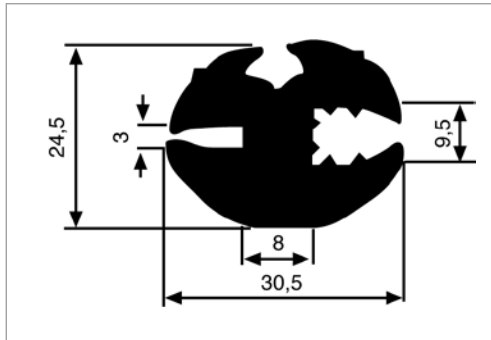

prodotto equivalente
 (non originale di primo impianto)

codice originale costruttore

OEM

CODICE	DESCRIZIONE	SIMBOLI
2100010	PROFILO GOMMA PER ANTE m. 2,5 cad	

CODICE	DESCRIZIONE	SIMBOLI
2100152	PROFILO GOMMA PESO g/m 115	

CODICE	DESCRIZIONE	SIMBOLI
2100133	PROFILO GOMMA PESO g/m 425	

▶ UTILIZZABILE CON PROFILO ALLUMINIO 2000071

CODICE	DESCRIZIONE	SIMBOLI
2100134	PROFILO GOMMA PESO g/m 260	

▶ UTILIZZABILE CON PROFILO ALLUMINIO 2000071