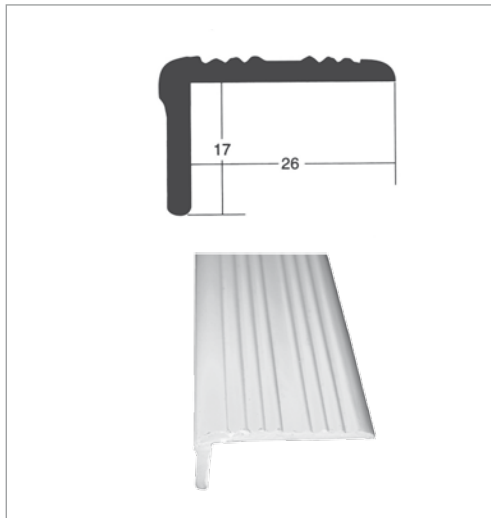

CODICE	DESCRIZIONE	SIMBOLI
2000195	PARAGRADINI IN PVC COLORE GIALLO RAL 1021 BARRA DA m 3