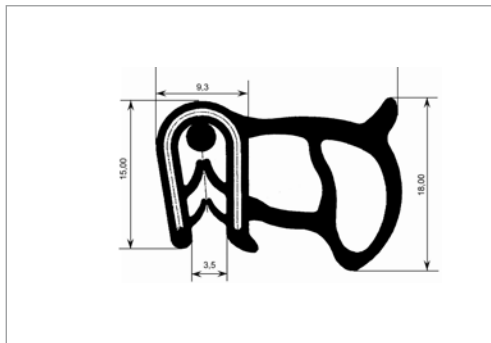

CODICE	DESCRIZIONE	SIMBOLI
2100276	GUISTAM - OEM A0007570274 - A000757007410	50
EVOBUS