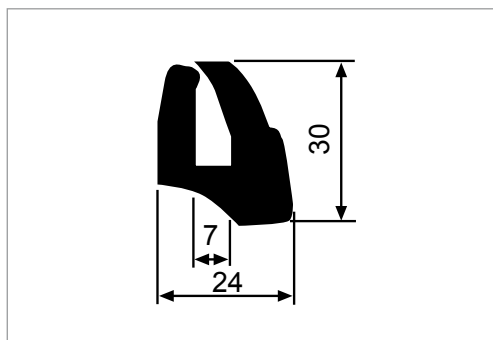

CODICE	DESCRIZIONE	SIMBOLI
2200031	PROFILO PVC COLORE NERO Peso g/m 500