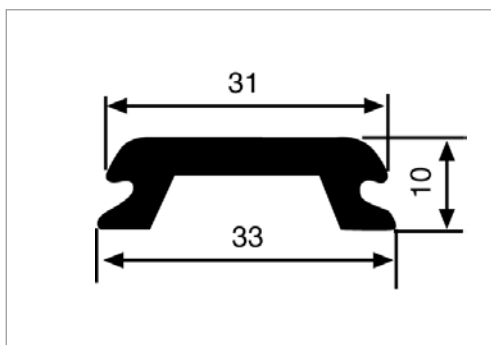

prodotto equivalente
 (non originale di primo impianto)

codice originale costruttore

OEM

CODICE	DESCRIZIONE	SIMBOLI
2100010	PROFILO GOMMA PER ANTE m. 2,5 cad	

CODICE	DESCRIZIONE	SIMBOLI
2100152	PROFILO GOMMA PESO g/m 115	

CODICE	DESCRIZIONE	SIMBOLI
2100133	PROFILO GOMMA PESO g/m 425	

▶ UTILIZZABILE CON PROFILO ALLUMINIO 2000071

CODICE	DESCRIZIONE	SIMBOLI
2100134	PROFILO GOMMA PESO g/m 260	

▶ UTILIZZABILE CON PROFILO ALLUMINIO 2000071