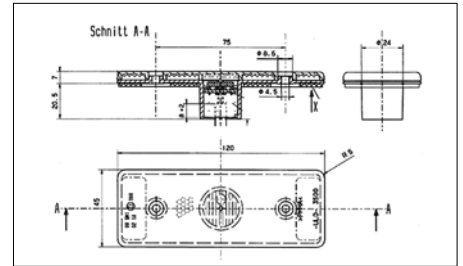

## Side Marker Light

145615300 | 145615350  
 145615380 | 145615270  
 145615200 | 145615230

**Mounting Type:** Bolted  
**Length [mm]:** 120  
**Width [mm]:** 45  
**Height [mm]:** 38,5  
**Fitting Depth [mm]:** 20,5  
**Bore Ø [mm]:** 4,5  
**Number of mounting bores:** 2  
**Mounting Bores Distance [mm]:** 75  
**Lens Colour:** Yellow  
**24 [V]**  
**1,5 [W]**  
**with housing**  
**Lens Colour:** Yellow  
**Cable Length [mm]:** 60