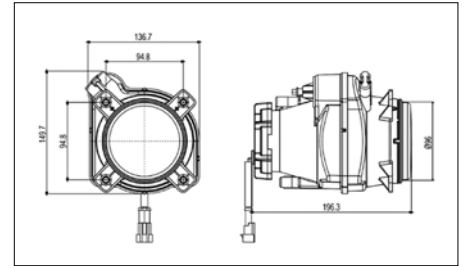

## Headlight

142701032 | 142701033

142701034 | 142701035

**Fitting Depth [mm]:** 196,3  
**Outer Diameter [mm]:** 96  
**Number of mounting bores:** 4  
**Mounting Bores Distance [mm]:** 94,8  
**Halogen**  
**Bulb Type:** H1  
**Lens Colour:** Crystal clear  
**Clear diffusing lens**