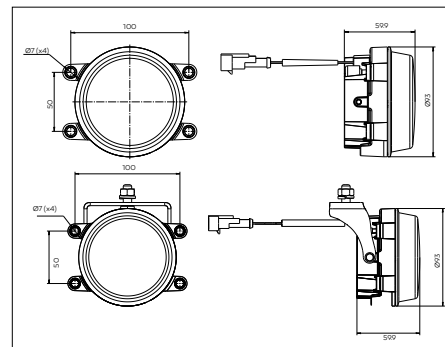

## Indicator

143251020 | 143251030

**Mounting Type:** Bolted  
**Length [mm]:** 165  
**Width [mm]:** 73  
**Bore Ø [mm]:** 4,2  
**24 [V]**  
**Bulb Technology**  
**Bulb Type:** P21W  
**Indicator Colour:** Yellow  
**Lens Colour:** Yellow